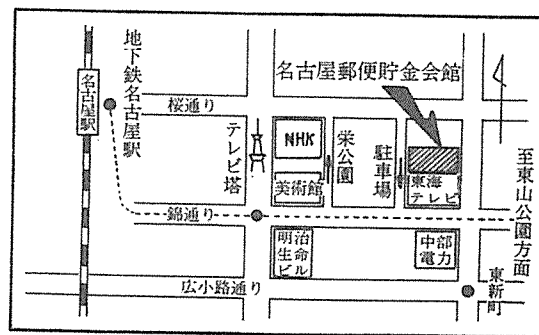

#### 記

- 1 日時 昭和50年12月6日(土)  
18時から
- 2 場所 名古屋郵便貯金会館  
(名古屋市東区  
西新町1-18-1)
- 3 会費 4,500円